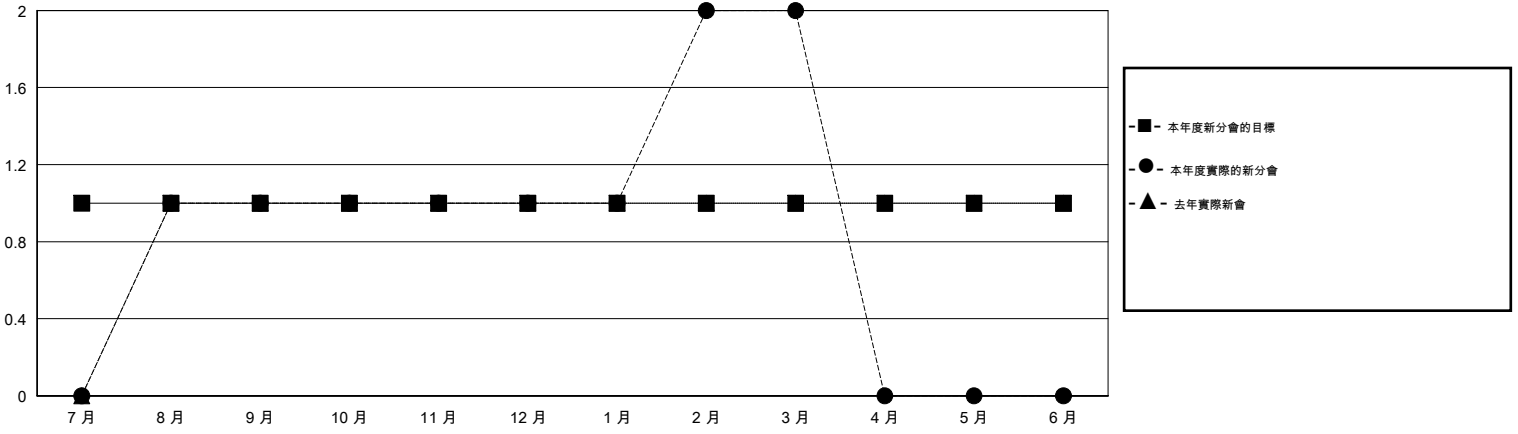

MONTHLY MEMBERSHIP PROGRESS REPORT

District 300A1

Results as of: 3/31/2016

GMT: PEI-JEN CHEN

地點 REP OF CHINA

GMT憲章區 5

分會				
成果 2015-2016				
季	新分會目標	新會	會員流失的分會	淨增/減
7月/8月/9月	1	1	0	1
10月/11月/12月	0	0	0	0
1月/2月/3月	0	1	0	1
4月/5月/6月	0	0	0	0

位會員@每位須繳				
成果 2015-2016				
季	新會員目標	增加的授證/新會員	退會人數	淨增/減
7月/8月/9月	80	129	126	3
10月/11月/12月	80	88	26	62
1月/2月/3月	50	128	27	101
4月/5月/6月	-130	0	0	0

目標與實際新會累積