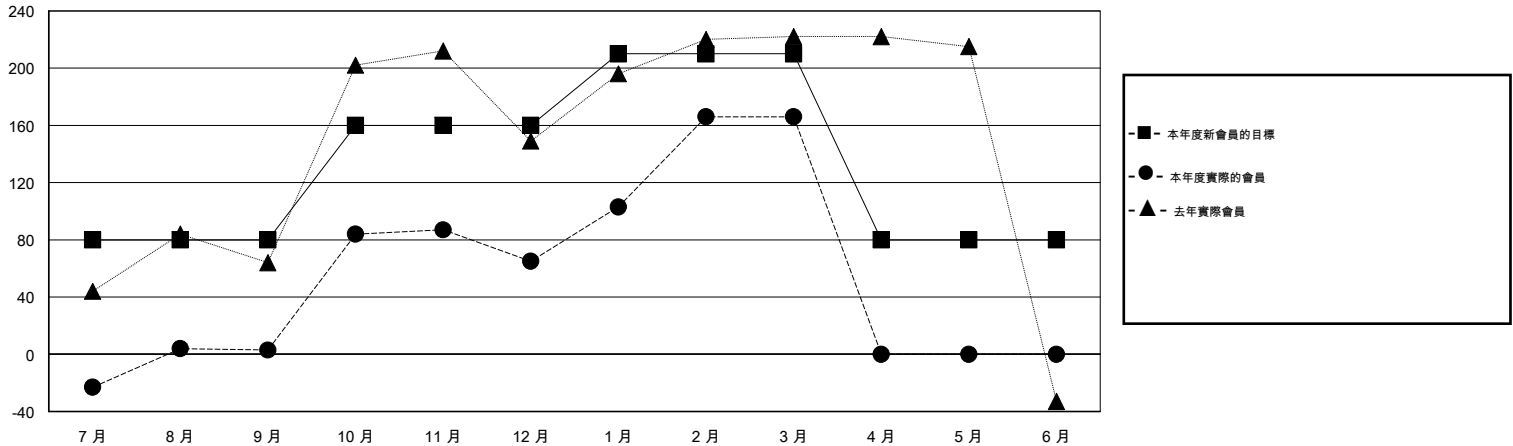

目標和實際會員累積

已取消的分會: 0

63 CLUBS OF 79 增添1位或以上的新會員

性別分佈

男 1,577 (59.85%)
女 1,058 (40.15%)

放棄的會員

[點擊這裡取得健康評估資料](#)

過世	6
分會已取消	0
其他	173
總計	179

家庭單位會員	332
戶長	158
非戶長	174